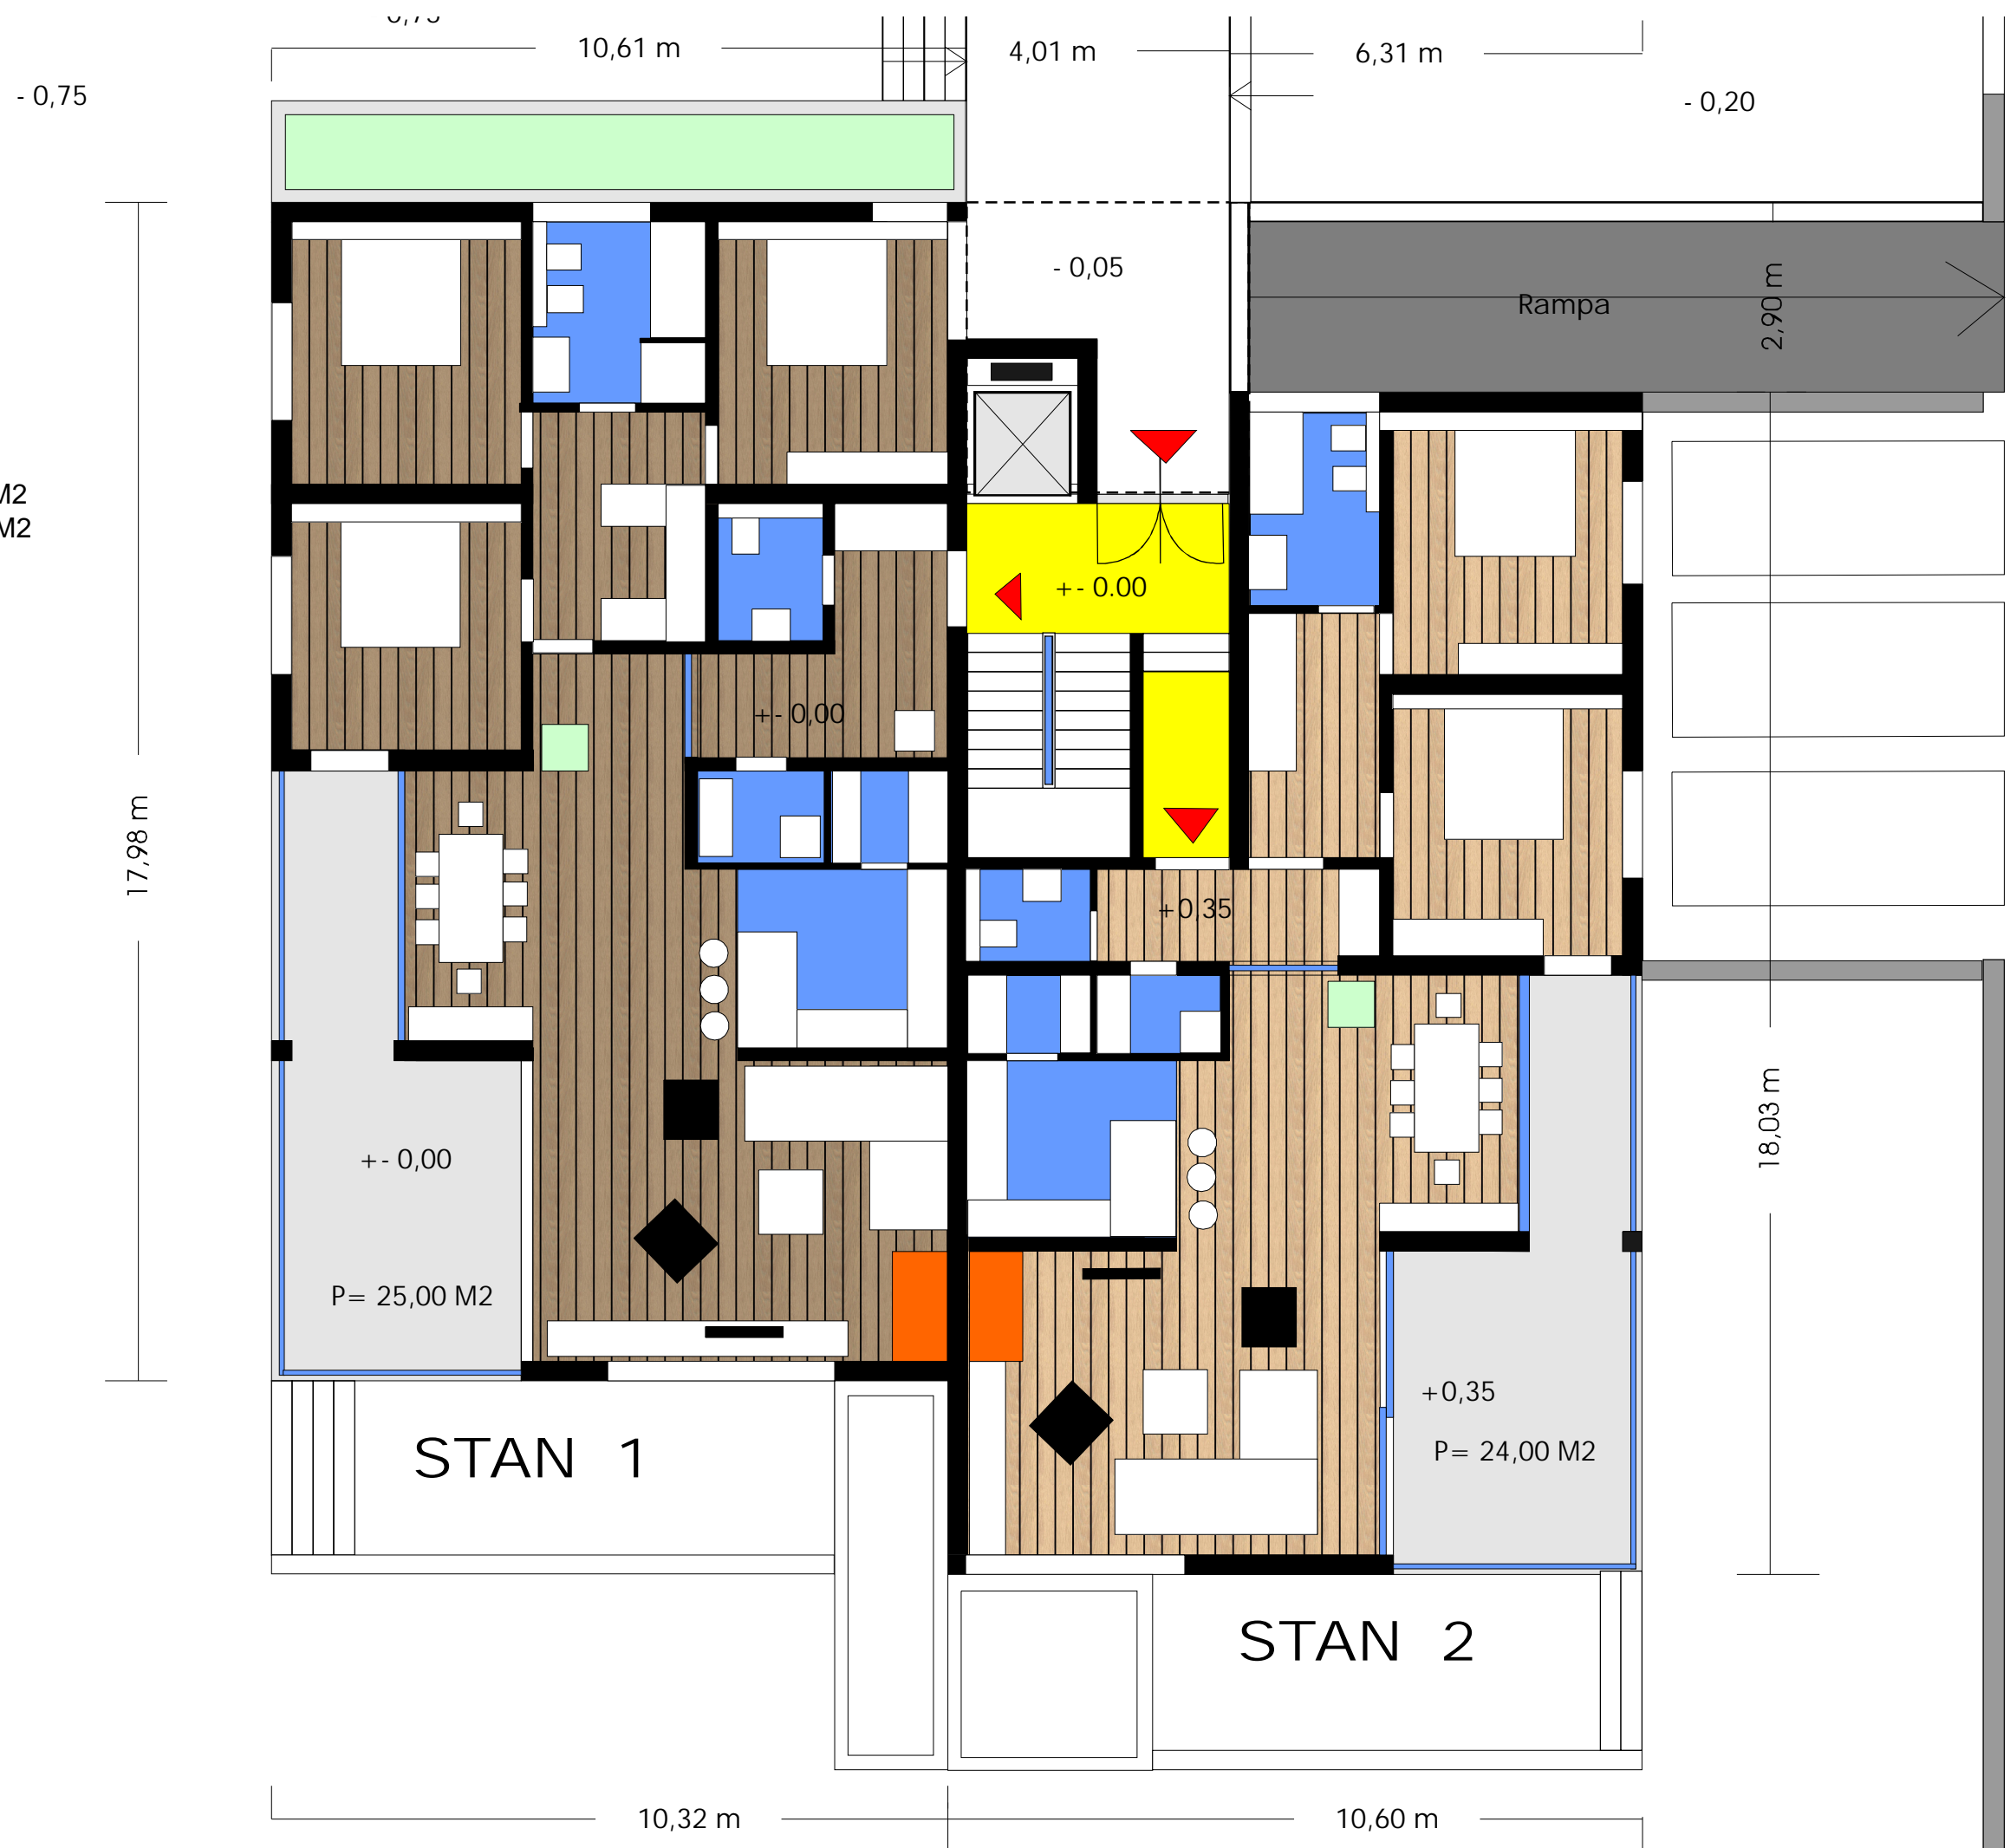

VILLA - TIP 5
PRIZEMLJE
MJ 1:100

NETTO POVRŠINA STANA 1 = 150,00 M²
NETTO POVRŠINA STANA 2 = 121,00 M²

VILLA - TIP 5

KAT
MJ 1:100

NETTO POVRŠINA STANA 1 = 150,00 M²
NETTO POVRŠINA STANA 2 = 121,00 M²

VILLA - TIP 5

2 KAT

MJ 1:100

NETTO POVRŠINA STANA 3 = 190,00 M²

STAN 3

VILLA - TIP 5
ZAPADNO PROÈELJE

VILLA - TIP 5
JUŽNO PROÈELJE

VILLA - TIP 5
ISTOÈNO PROÈELJE

VILLA - TIP 5
ISJEVERNO PROÈELJE