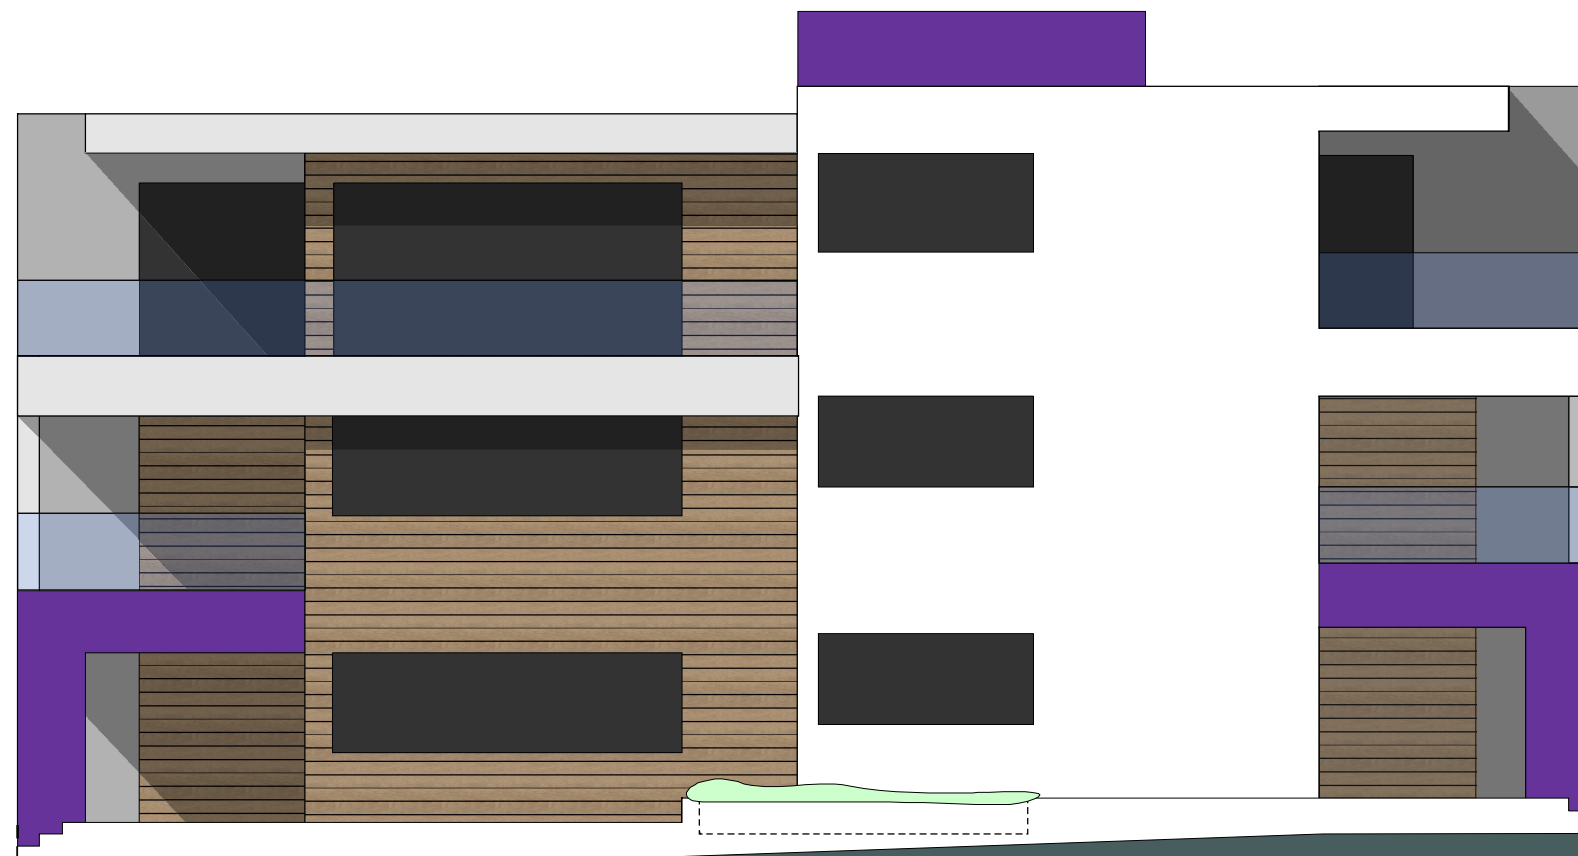

VILLA - TIP 5
PRIZEMLJE
MJ 1:100

NETTO POVRŠINA STANA 1 = 150,00 M²
NETTO POVRŠINA STANA 2 = 121,00 M²

VILLA - TIP 5

KAT
MJ 1:100

NETTO POVRŠINA STANA 1 = 150,00 M²
NETTO POVRŠINA STANA 2 = 121,00 M²

VILLA - TIP 5

2 KAT

MJ 1:100

NETTO POVRŠINA STANA 3 = 190,00 M²

STAN 3

VILLA - TIP 5
ZAPADNO PROÈELJE

VILLA - TIP 5
JUŽNO PROÈELJE

VILLA - TIP 5
ISTOÈNO PROÈELJE

VILLA - TIP 5
ISJEVERNO PROÈELJE